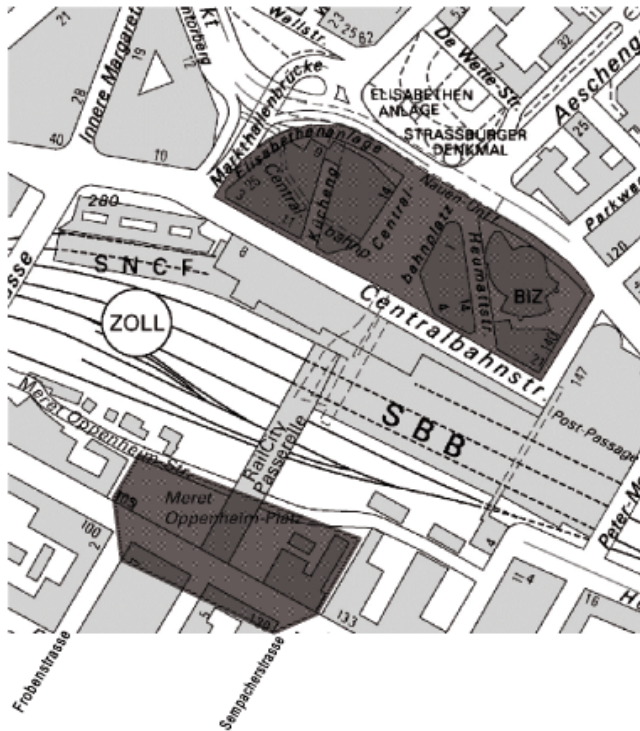

Anhang¹⁾ zur Verordnung zum Gesetz über öffentliche Ruhetage und Ladenöffnung

Bahnhofsperrimeter Basel SBB/SNCF (RailCity Basel):

Centralbahnplatz

Centralbahnstrasse – Elisabethenanlage – Nauenstrasse – Gartenstrasse

Meret Oppenheim-Platz

Güterstrasse zwischen Froben- und Sempacherstrasse sowie Süd-Park

¹⁾ Anhang in der Fassung des RRB vom 24. 6. 2008 (wirksam seit 29. 6. 2008).