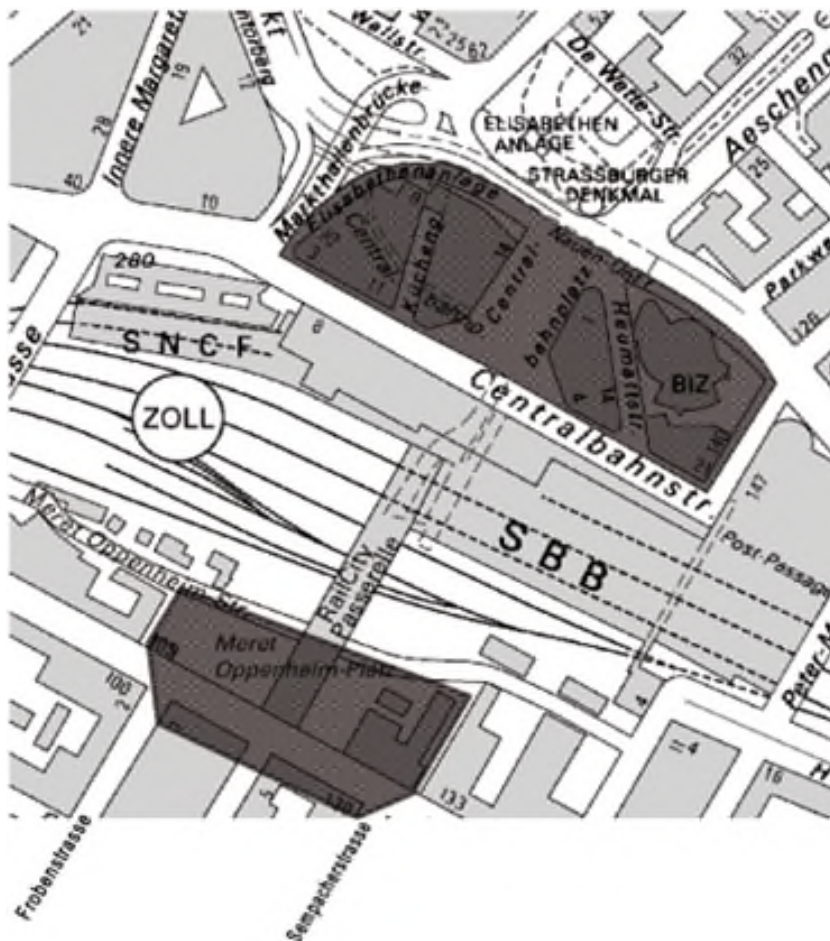

Anhang ¹⁾ zur Verordnung zum Gesetz über öffentliche Ruhetage und Ladenöffnung

Bahnhofsperimeter Basel SBB/SNCF (RailCity Basel):

Centralbahnplatz

Centralbahnstrasse - Elisabethenanlage - Nauenstrasse - Gartenstrasse

Meret Oppenheim-Platz

Güterstrasse zwischen Froben- und Sempacherstrasse sowie Süd-Park

¹⁾ Anhang in der Fassung des RRB vom 24. 6. 2008 (wirksam seit 29. 6. 2008).